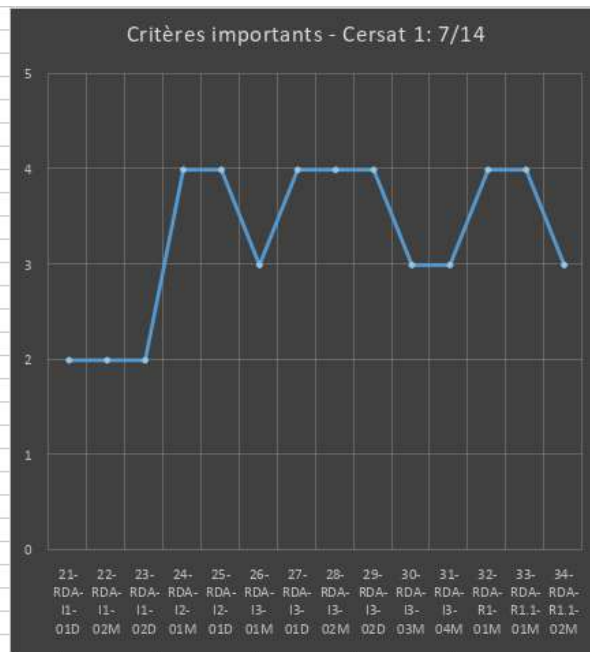

Auto-évaluation