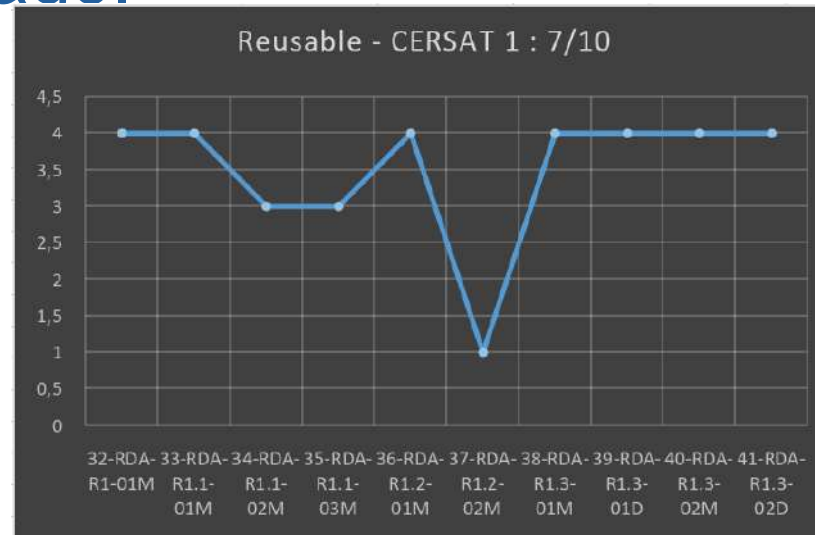

Auto-évaluation - Réutilisable - 7/10

- Les métadonnées fournissent les informations permettant l'utilisation des données : technique, historique, licence
- Métadonnées normalisées, interopérables utilisant un vocabulaire partagé.
- 1: Pas d'information de provenance selon un langage intercommunautaire