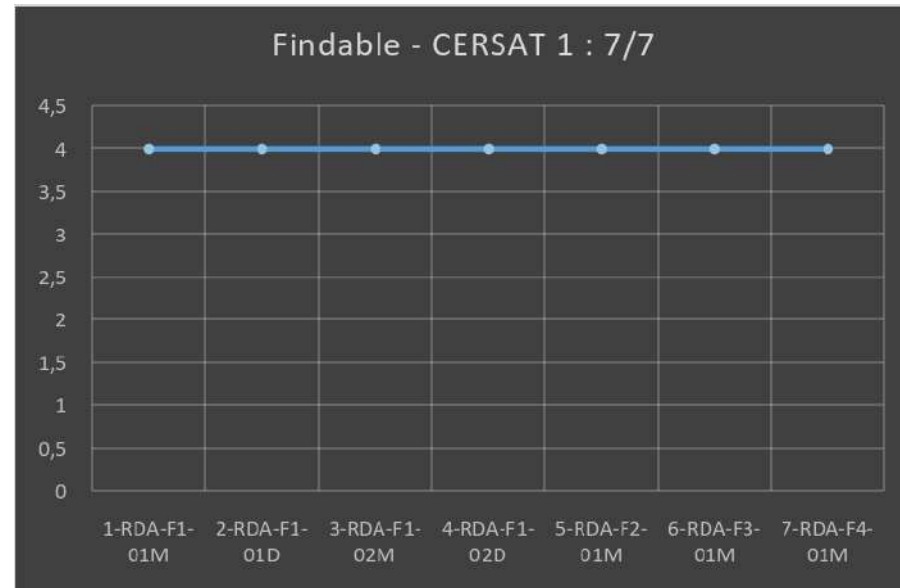

- L'ensemble des produits du CERSAT (hors CATDS) a été évalué
- L'ensemble du périmètre du CDS a été évalué

Auto-évaluation - Findable - 7/7

- Utilisation de DOI
- Métadonnées ISO 19115-3
- Catalogue implémentant des services web OGC (CSW, etc.)