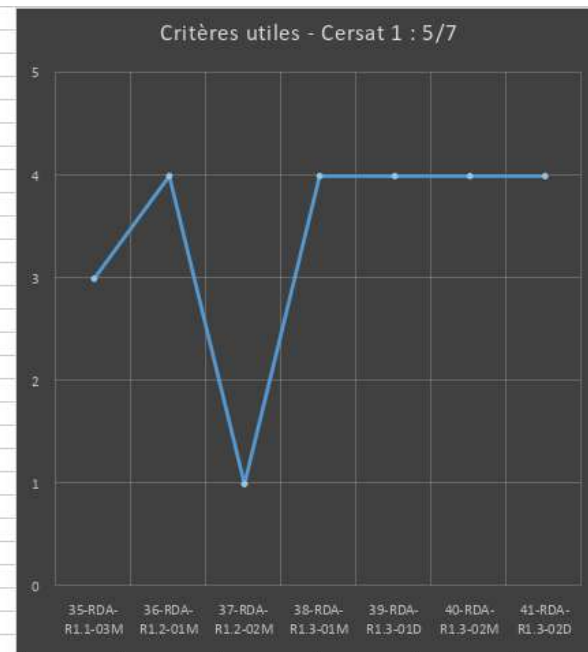

Auto-évaluation