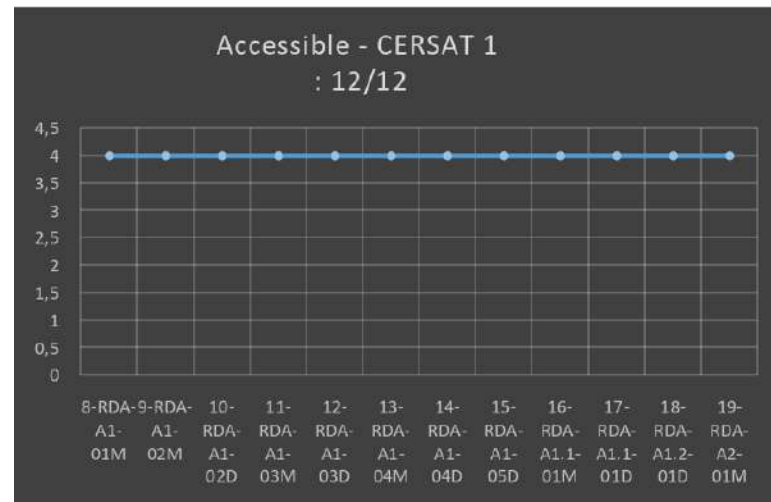

Auto-évaluation - Accessible - 12/12

- Différents accès (non restreints) renseignés dans les métadonnées permettant l'accès manuel ou automatisé aux données
- DOI (pérenité de l'information sur datacite)
- Utilisation de protocoles standardisés "ouverts" (ftp, http, https)