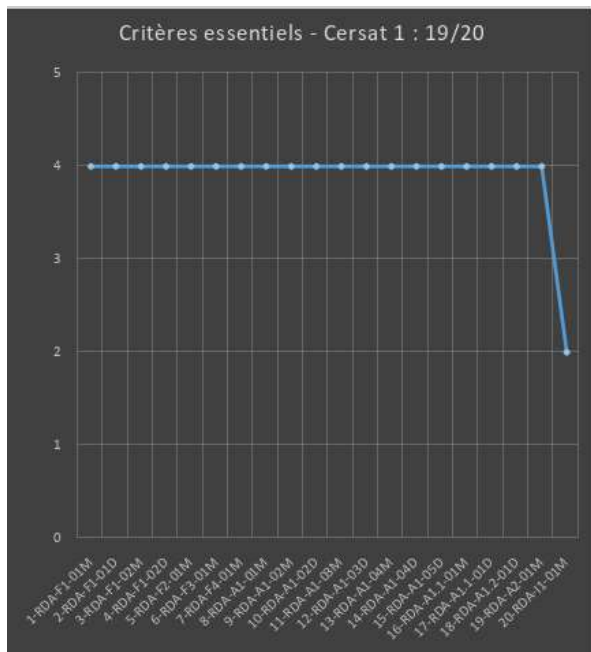

Auto-évaluation