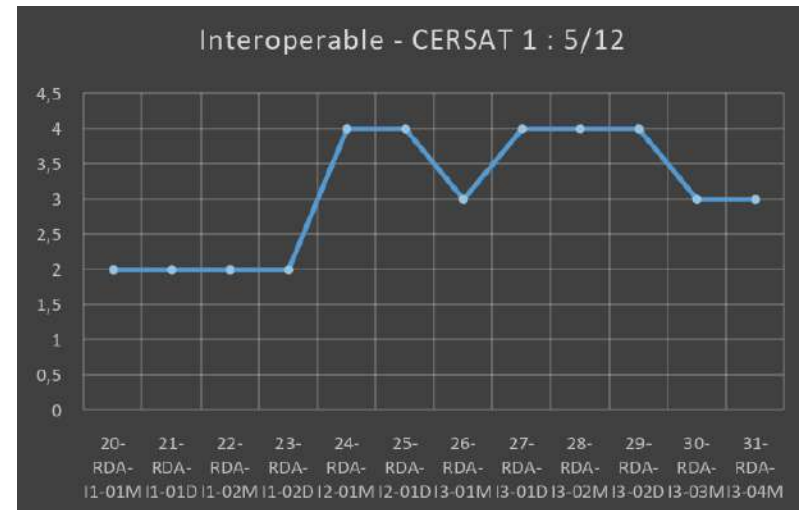

Auto-évaluation - Interopérable - 5/12

- Utilisation de serveur de vocabulaire externe (GCMD)
- Utilisation dans les métadonnées netcdf de vocabulaire issu des conventions CF et ACDD
- 2 : Pas de “représentation de connaissances exprimée dans un format standardisé compréhensible par l’homme et la machine”
- 3 : Référence à d’autres métadonnées ou données en cours (vers le CEOS notamment)